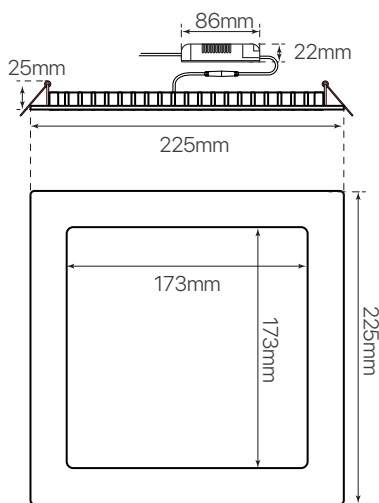

slim
ficha técnica
datasheet

ref. 5550147

Nombre / Name	Slim • downlight led empotrable cuadrado
Referencia / Reference	5550147
Materiales / Materials	Aluminio + PMMA / Aluminum + PMMA
Difusor / Diffuser	PMMA
Potencia / Power	20W
Temperatura de color / Color temperature	6500K
Flujo luminoso / Luminous flux	2000lm
Dimable / Dimmable	Opcional / Optional
Ángulo de apertura / Beam angle	110°
Ángulo de detección / Detection angle	-
IP	44
IK	08
F.P	>0.9
UGR	20
IRC	>80
Chip	EPISTAR 2835
Driver	i-TEC series
Vida media (duración) / Average life	± 50.000h
Clase energética / Energy class	A++
Aislamiento eléctrico / Electrical isolation	Clase I / Clase I
Colores / Colors	Gris / Grey
Medida exterior / Product size	225mm x 225mm x 25mm
Medidas de corte / Cutting measurements	210mm x 210mm
Tª (ambiente/trabajo) / Tª (entornament/work)	-20°C ~ 50°C
Input	AC85 ~ 265V
Output	DC24 ~ 48V
Frecuencia / Frequency	50 / 60Hz
Peso / Weight	690g
Certificados / Certificates	CE RoHS
Garantía / Warranty	2 años / 2 years