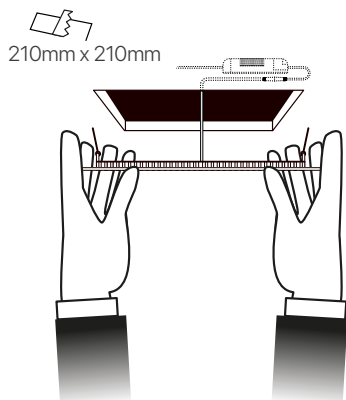

slim
ficha técnica
datasheet

ref. 5550147

Nombre / Name	Slim • downlight led empotrable cuadrado
Referencia / Reference	5550147
Materiales / Materials	Aluminio + PMMA / Aluminum + PMMA
Difusor / Diffuser	PMMA
Potencia / Power	20W
Temperatura de color / Color temperature	6500K
Flujo luminoso / Luminous flux	2000lm
Dimable / Dimmable	Opcional / Optional
Ángulo de apertura / Beam angle	110°
Ángulo de detección / Detection angle	-
IP	44
IK	08
F.P	>0.9
UGR	20
IRC	>80
Chip	EPISTAR 2835
Driver	i-TEC series
Vida media (duración) / Average life	± 50.000h
Clase energética / Energy class	A++
Aislamiento eléctrico / Electrical isolation	Clase I / Clase I
Colores / Colors	Gris / Grey
Medida exterior / Product size	225mm x 225mm x 25mm
Medidas de corte / Cutting measurements	210mm x 210mm
Tª (ambiente/trabajo) / Tª (entornament/work)	-20°C ~ 50°C
Input	AC85 ~ 265V
Output	DC24 ~ 48V
Frecuencia / Frequency	50 / 60Hz
Peso / Weight	690g
Certificados / Certificates	CE RoHS
Garantía / Warranty	2 años / 2 years